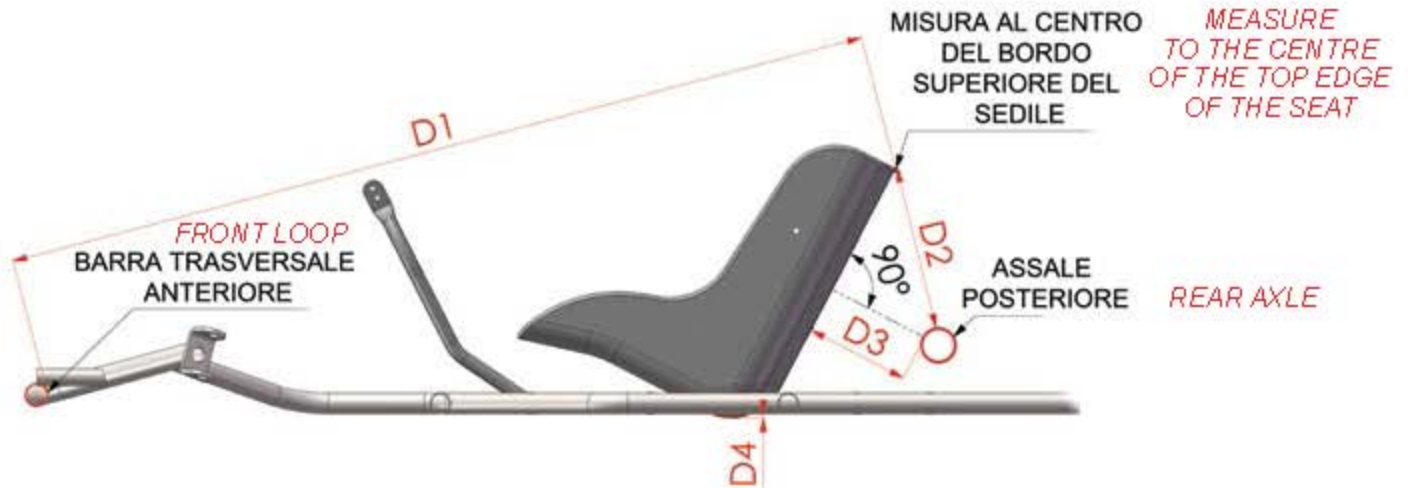

6. Misure sedili

6. Seat measurements

MISURE/ MEASUREMENT	MINI	JUNIOR	SENIOR	SHIFTER	DD2
D1	1075	1240	1265	1285	1285
D2	195	195	195	195	195
D3	165	150	140	120	125
D4	0	0	3	0	5

(Tutte le misure in mm/ All measurements in mm)